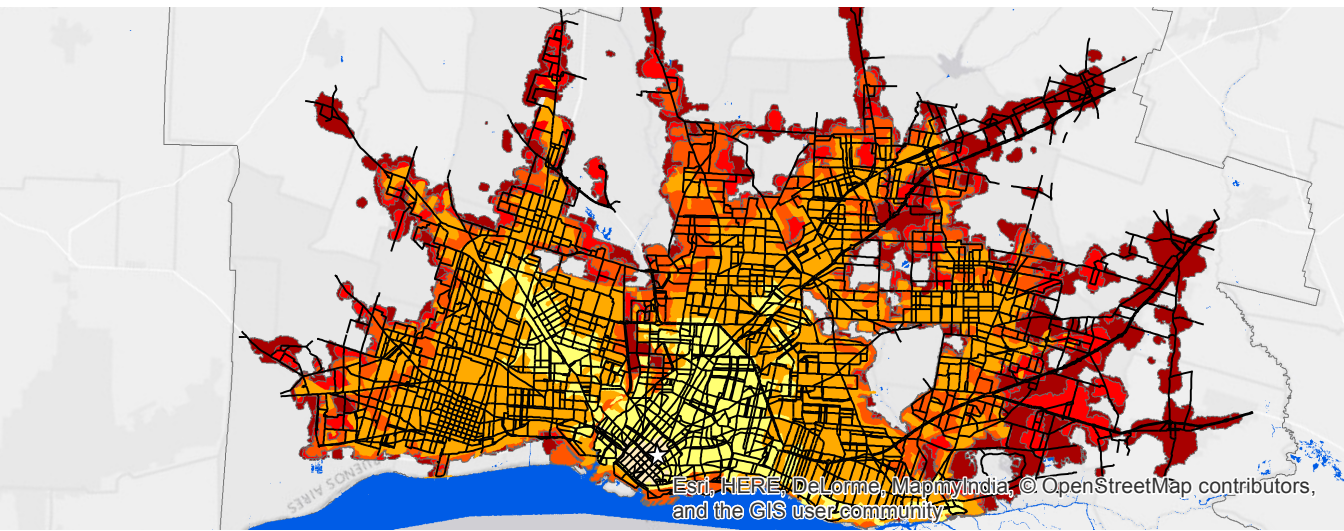

1887

1918

1964

1989

2001

2014

Buenos Aires, Argentina  
1887-2014

- 1887
- 1918
- 1964
- 1989
- 2001
- 2014
- Arterial Roads
- ★ CBD
- Study area
- Water
- No data